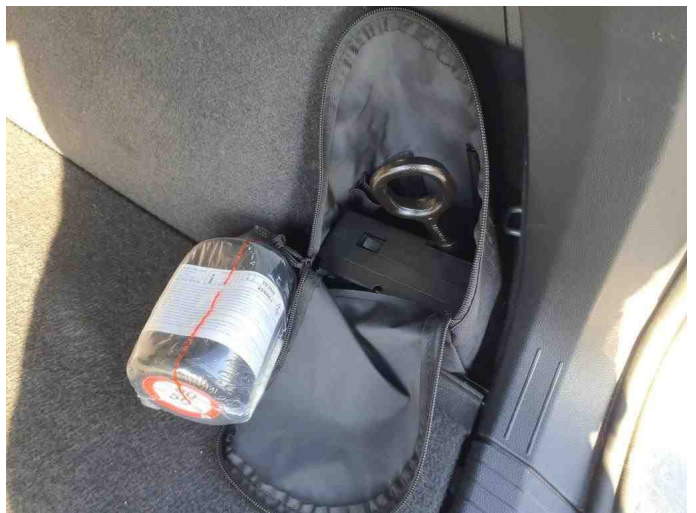

Volkswagen Tiguan

Elegance eHybrid

€ 27.300,- 2022 49.530 KM

Kenmerken

Merk	Volkswagen	Bouwjaar	-	Tellerstand	49.530 KM
Model	Tiguan	Kleur	V2 - Night Shade Blue	Vermogen	245 PK
Type	Elegance eHybrid	Brandstof	-	Cilinderinhoud	1395 CC
Prijs	€ 27.300,-	Transmissie	Automaat	Gewicht:	-

Foto's voertuig

Overige

2 led-leeslampjes voor en 2 achter
2 USB-C-aansluitingen voor
3 hoofdsteunen achterin
3-punts-veiligheidsgordel achter midden
4 alloy wheels 7J x 19
4 cm)
4 L - 110 kW TSI)
4 l aggr. 04E.C
4-cil. benzinemotor 1
4-cilinder benzinemotor 1
4l/110 kW TSI
6-traps automatische versnellingsbak of DSG
8 luidsprekers
8 luidsprekers
12V-stopcontact in middenconsole achter en in bagageruimte
16 A (voor wallbox of publiek laden)
19 inch lichtmetaal
19 inch lichtmetaal
42 MHz
92 tot 434
Aansluiting 12V in Bagage-/laadruimte
Accu 340 A (58 Ah)
Achterbank in ongelijke delen
Achterklep met elektrische opening en sluiting
Achterruitwisser
Achteruitrijcamera 'Rear View'
additionally with heated outer rear seats
Adsorptiekoolfilter (EVAP)
Afdekkingen voor lichtmetalen velgen
Afstandsontgrendeling voor rugleuning achterin
Airbag(s)
Airbag voor bestuurder en bijrijder
Airconditioning 'Climatronic' 3-zone
Airstop®-banden 235/50 R19
AirStop® tires 235/50 R19
AKLI- Bocht- en all weatherverlichting / Slecht-weerverlichting
Akoestische voetgangersbescherming
Alarmsysteem
Ambienteverlichting (30 Kleuren)
Android Auto)
Antenne-diversiteit
Anti-theft alarm system with SAFELOCK
Antidiefstalwielbouten
apart regelbaar
Audiosysteem Ready 2 Discover (incl. Streaming & Internet
AUFL- Automatische koplampactivering (ALS) met Leaving Home / Guide-me-home verlichting
Automatische aansturing rijverlichting incl. Coming Home & Leaving Home
Automatische afstandsregeling (ACC) 'stop&go'
Bagageruimteafdekking / Verduistering
Bagageruimtebodempl
Bagageruimteverlichting
Bandendrukcontrolesysteem
Bandenreparatieset (Tire Mobility Set)
Banden zonder vastlegging van bandenmerk
basis 1