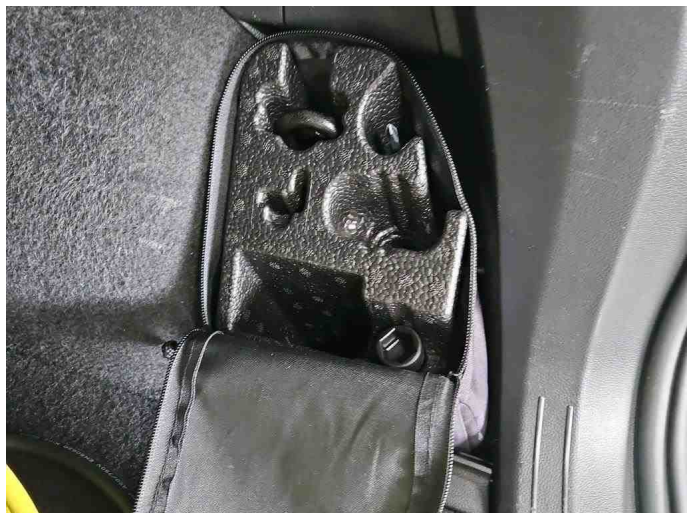

Foto's voertuig

Overige

'R-Line'-logo voor
2 led-leeslampjes voor en 2 achter
2 USB-C-aansluitingen voor
3 cm)
3 hoofdsteunen achterin
3-punts-veiligheidsgordel achter midden
4 L - 110 kW (Systeem: 180 kW) TSI Plug-in-Hybride
(DGEA)
4 l aggr. 04E.C
4 Leichtmetallr{der 7 J x 17
4-cil. benzinemotor 1
4-cilinder benzinemotor 1
4l/110 kW TSI
6-traps automatische versnellingsbak of DSG
8 luidsprekers
8 luidsprekers
12V-stopcontact in middenconsole achter en in
bagageruimte
16 A (voor wallbox of publiek laden)
16 A)
19 inch lichtmetaal
42 MHz
92 tot 434
Aangepast verdampingssystem (Actief-
koolstofreservoir
Aansluiting 12V in Bagage-/laadruimte
Ablagefach am Dachhimmel
Accu 58 Ah
Accu 340 A (58 Ah)
Accu in Kofferbak
Achterbank in ongelijke delen
Achterlichten
Achtteruitwisser
Achterspoiler in 'R'-styling
Achteruitrijcamera 'Rear View'
Adsorptiekoolfilter (EVAP)
Afdekkingen voor lichtmetalen velgen
Afstandsontgrendeling voor rugleuning achterin
AG4- Transmissie 6 versnellingen -
Dubbelkoppeltransmissie DSG
Airbag(s)
Airbag voor bestuurder en bijrijder
Airconditioning 'Climatronic' 3-zone
AirStop®-Winterreifen 215/65 R 17 H
AirStop® tires 255/45 R19
AKLI- Bocht- en all weatherverlichting / Slecht-weer-
verlichting
Alarmsysteem
Ambienteverlichting (30 Kleuren)
Android Auto)
Antenne-diversiteit
Anti-theft alarm system with SAFELOCK
Audiosysteem Ready 2 Discover (incl. Streaming &
Internet
AUFL- Automatische koplampactivering (ALS) met
Leaving Home / Guide-me-home verlichting
Automatische aansturing rijverlichting incl. Coming
Home & Leaving Home
Automatische afstandsregeling (ACC) 'stop&go'
Bagageruimteafdekking / Verduistering