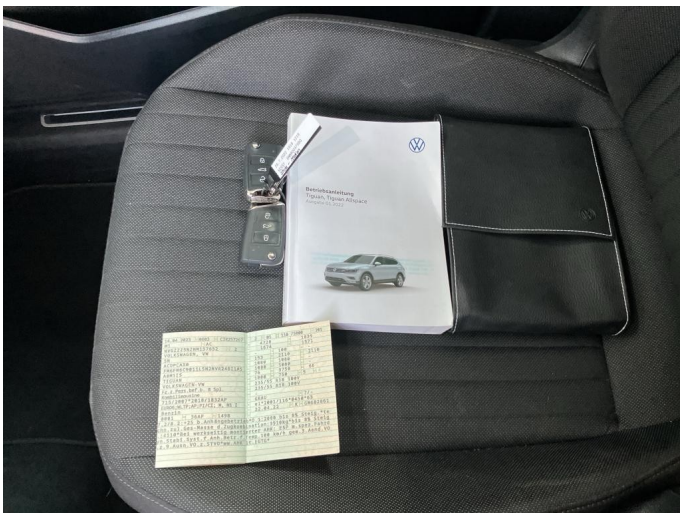

# Foto's voertuig

## Overige

---

"Business Premium" package  
"Kingston" 7J x 18  
2 led-leeslampjes voor en 2 achter  
2 USB-C-aansluitingen voor  
2 USB-C-laadaansluiting achter in middenconsole  
3 hoofdsteunen achterin  
3-punts-veiligheidsgordel achter midden  
3-zone (Climatronic)  
4-cil. benzinemotor 1  
4-cilinder benzinemotor 1  
5 L - 110 kW 16V TSI ACT  
5 l aggr. 05E.A  
5 l TSI  
6-versnellings schakelbak  
8+1 speakers  
12V-stopcontact in middenconsole achter en in bagageruimte  
16 kanaal versterker  
18 inch lichtmetaal in Dark Graphite  
42 MHz  
92 tot 434  
110 kW  
480 W total power output  
Aansluiting 12V in Bagage-/laadruimte  
ABS  
Accu 320 A (59 Ah)  
Achterbank in ongelijke delen  
Achterklep elektrisch incl. 'Easy Open & Close' met afstandsontgrendeling  
Achteruitrijcamera  
Achteruitrijcamera 'Rear View'  
Adsorptiekoolfilter (EVAP)  
Afdekkingen voor lichtmetalen velgen  
Afstandsontgrendeling voor rugleuning achterin  
Airbag(s)  
Airbag voor bestuurder en bijrijder  
Airconditioning automatisch  
AirStop® tires 235/55 R18  
AirStop® tires 235/55 R18  
Alarmsysteem  
Ambience package  
Ambiente-pakket  
Ambienteverlichting (30 Kleuren)  
Antenne-diversiteit  
Anti-theft alarm system with SAFELOCK  
Antidiefstalwielbouten  
ASR  
Audiosysteem Ready 2 Discover (incl. Streaming & Internet)  
AUFL- Automatische koplampactivering (ALS) met Leaving Home / Guide-me-home verlichting  
Automatische aansturing rijverlichting incl. Coming Home & Leaving Home  
Automatische afstandsregeling (ACC) met snelheidsbegrenzer  
Bagagenet  
Bagageruimteafdekking  
Bagageruimtebekleding in textiel  
Bagageruimteverlichting extra  
Bagageruimteverlichting extra