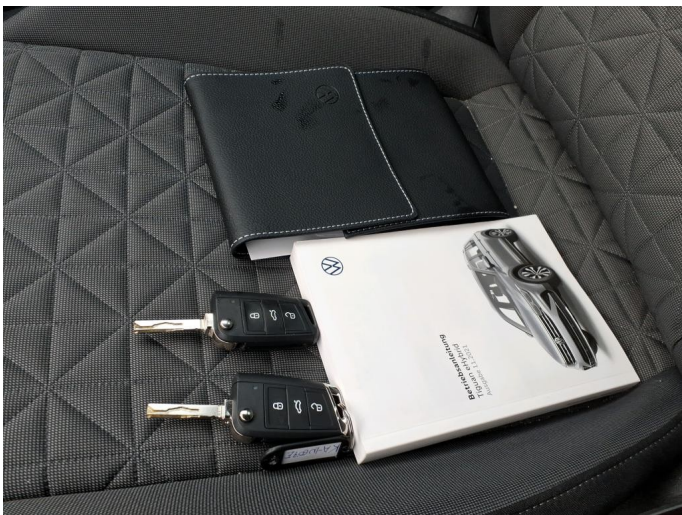

Foto's voertuig

Overige

"Nizza" 7J x 18
2 led-leeslampjes voor en 2 achter
2 USB-C-aansluitingen voor
3 hoofdsteunen achterin
3-punts-veiligheidsgordel achter midden
4 l aggr. 04E.C
4 Leichtmetallr{der "Nizza" 7 J x 18 in Schwarz
4-cil. benzinemotor 1
4-cilinder benzinemotor 1
4l/110 kW TSI
5 L - 110 kW 16V TSI ACT
6-traps automatische versnellingsbak of DSG
8 luidsprekers
12V-stopcontact in middenconsole achter en in bagageruimte
16 A
42 MHz
92 tot 434
Aansluiting 12V in Bagage-/laadruimte
Ablagefach am Dachhimmel
Accu 340 A (58 Ah)
Achterbank in ongelijke delen
Achterlichten
Achterruitwisser
Achteruitrijcamera
Adsorptiekoolfilter (EVAP)
Afdekkingen voor lichtmetalen velgen
Afstandsontgrendeling voor rugleuning achterin
Airbag(s)
Airbag voor bestuurder en bijrijder
AirStop® tires 235/55 R18
AirStop® tires 235/55 R18 with rolling resistance class A
AKLI- Bocht- en all weatherverlichting / Slecht-weerverlichting
Alarmsysteem
Android Auto)
Antenne-diversiteit
Anthracite-Titanium Black/Titanium Black/Black/Storm Gray
Anti-theft alarm system with SAFELOCK
Antidiefstalwielbouten
App-Connect incl. App-Connect Wireless en Apple CarPlay
App-Connect inkl. App-Connect Wireless f}r Apple CarPlay und Android Auto
Audiosysteem Ready 2 Discover (incl. Streaming & Internet
AUFL- Automatische koplampactivering (ALS) met Leaving Home / Guide-me-home verlichting
Automatische aansturing rijverlichting incl. Coming Home & Leaving Home
Automatische afstandsregeling (ACC) 'stop&go'
Bagageruimteafdekking / Verduistering
Bagageruimteafscheiding (Mesh-verdeler)
Bagageruimtebodern
Bagageruimteverlichting
Bandencontrole
Bandenreparatieset (Tire Mobility Set)
Banden zonder vastlegging van bandenmerk